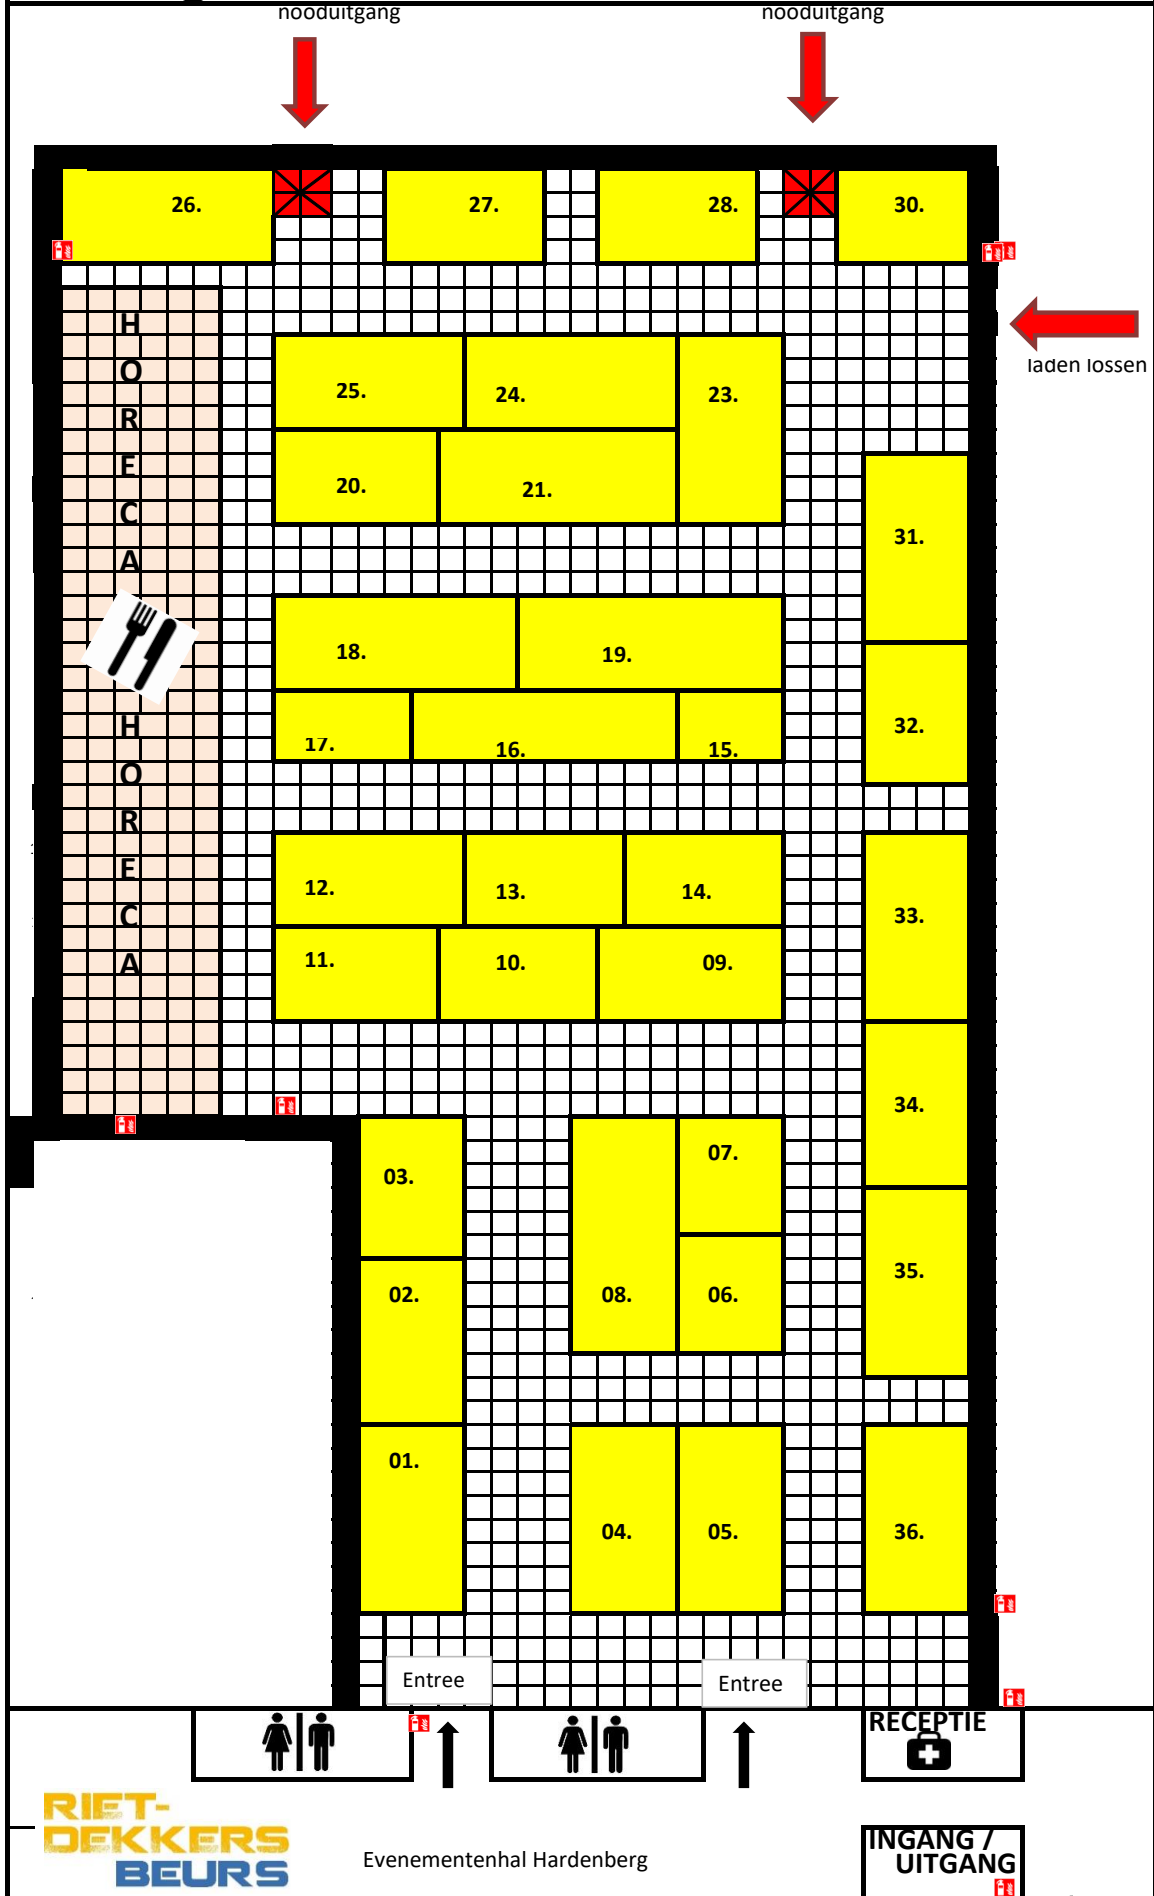

Plattegrond Rietdekkersbeurs 2022

RIET-DEKKERS BEURS

Evenementenhal Hardenberg

INGANG / UITGANG